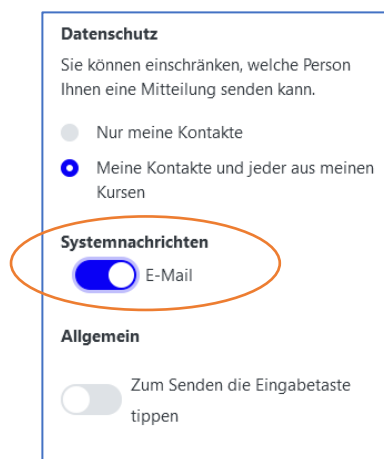

Das Passwort kann nur an einem PC in der Schule geändert werden!

Wie schalte ich E-Mail-Nachrichten (Systemnachrichten) von moodle aus?

In jedem Profil ist voreingestellt, dass Moodle per E-Mail benachrichtigt, wenn es eine neue Ankündigung gibt. Um viele Nachrichten in seinem Postfach zu vermeiden ist es sinnvoll dies zu deaktivieren.

Hierzu klickt man auf die Sprechblase („Mitteilungen“) neben seinem Profil und danach auf das Zahnrad („Einstellungen“):

Jetzt kann man verschiedene Dinge einstellen, u.a. das Abschalten der Systemnachrichten per E-Mail, der Schieber muss hierzu nach links, so dass das Feld nicht mehr blau ist: