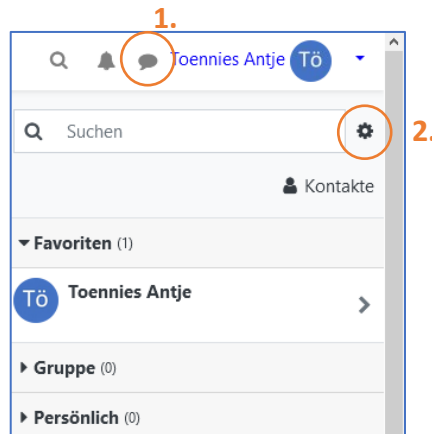

Wie schalte ich E-Mail-Nachrichten (Systemnachrichten) von moodle aus?

In jedem Profil ist voreingestellt, dass Moodle per E-Mail benachrichtigt, wenn es eine neue Ankündigung gibt. Um viele Nachrichten in seinem Postfach zu vermeiden ist es sinnvoll dies zu deaktivieren.

Hierzu klickt man auf die Sprechblase („Mitteilungen“) neben seinem Profil und danach auf das Zahnrad („Einstellungen“):

Jetzt kann man verschiedene Dinge einstellen, u.a. das Abschalten der Systemnachrichten per E-Mail, der Schieber muss hierzu nach links, so dass das Feld nicht mehr blau ist: